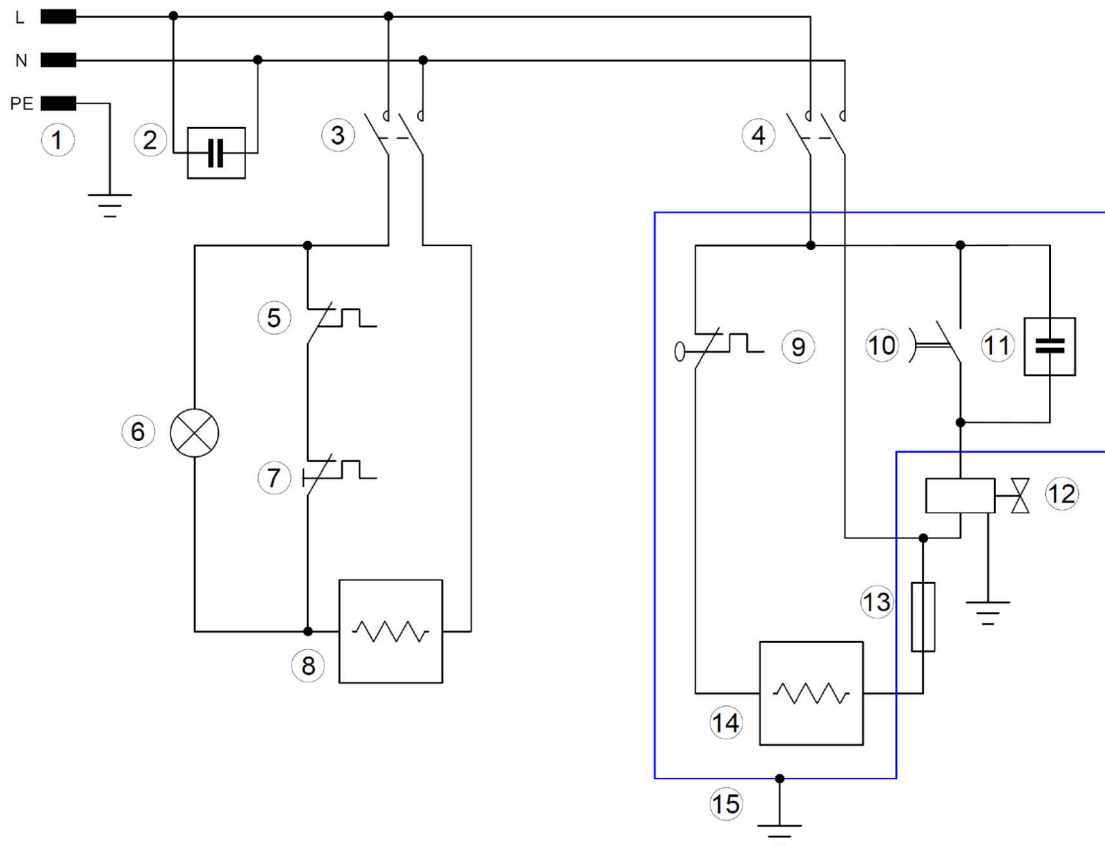

SE Prestige Classic

Rif.	Descrizione
1	Cavo rete 230V 16A
2	Filtro antidisturbo
3	Interruttore bipolare accensione caldaia
4	Interruttore bipolare accensione ferro
5	Termostato RA 125°C
6	Segnalatore luminoso rosso pronto vapore
7	Termostato RM 200°C
8	Resistenza elettrica caldaia
9	Termostato regolabile temperatura ferro
10	Pulsante impugnatura richiamo vapore
11	Filtro antidisturbo
12	Elettrovalvola
13	Termofusibile resistenza ferro
14	Resistenza elettrica ferro
15	Involucro ferro da stiro